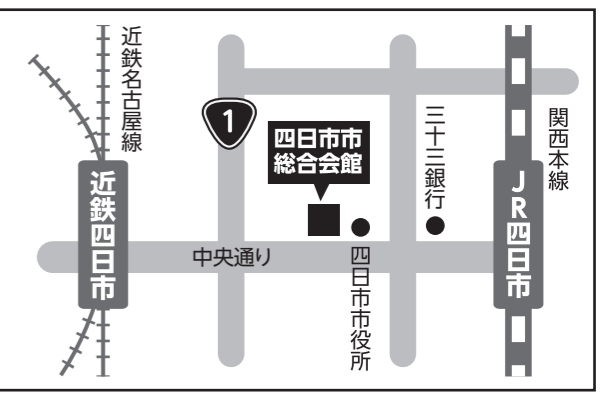

参加賞、景品あり!

▼HPへアクセス!

ふれあいの居場所・総合会館の居場所を紹介する動画が完成!  
ぜひ見てね! YouTube: <https://www.youtube.com/watch?v=CMVpetTfPCI> 四日市市 子どもと若者の居場所 ユーチューブ 検索

中央緑地公園前の四日市市登校サポートセンター「ふれあい」と四日市市総合会館に、子どもと若者の居場所があるのをご存知ですか? 主に中高生を対象としていますが、地域の若者やお子様連れなど、親子でも気軽に利用していただけます。居場所とは、ひとが気楽に集い、自由に語り合える場所であり、利用される方の自主的な活動(やりたいこと)を支援する場所です。どちらの場所もみなさんの相談にしっかりとこたえてくれるコーディネーターがいますので、気軽に声をかけてくださいね。

## 総合会館の居場所

四日市  
市役所横で  
アクセス◎

友達とたくさん  
話せるスペース  
がある!

障がいのある  
子ども達の音楽ひろば  
『かなでーる♪』  
がある♪

**開所日**  
4月21日(日)、5月26日(日)  
6月16日(日)、6月30日(日)

障がいのある子ども達の音楽ひろば  
♪かなでーる♪ が開催されているよ!

参加希望の方、お手伝い頂けるボランティア(学生もOKです!)希望の方はぜひお問い合わせください。

**開所時間** 9:00~16:30 4月からのかなでーる(かなでーる♪は11:00~16:00) 開催についてはHPで  
**お問い合わせ** 080-7890-1623 お知らせします

四日市市諏訪町2-2  
四日市市総合会館7階 第3研修室  
★近鉄四日市駅から徒歩約10分