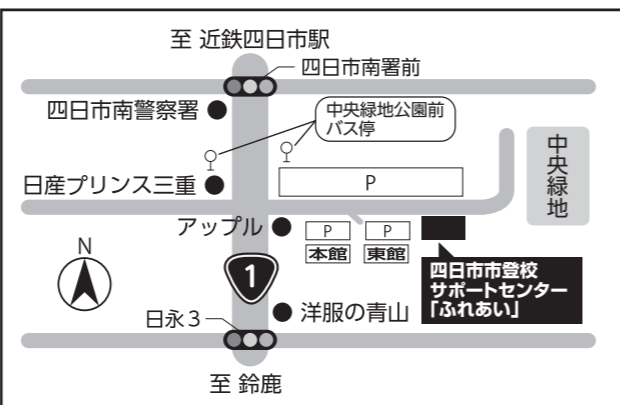

## ふれあいの居場所

卓球や  
バドミントンが  
できる広い運動室

ギター、ドラム、ベース、  
アンプなど無料で  
使える楽器が  
そろった音楽室♪

無料  
Wi-Fiが  
使える!

**開所日**  
原則 毎週土日開所!  
2024年4月から 開所時間が  
**9:00~17:00** になります!

四日市市日永東1丁目2-28  
四日市市登校サポートセンター(ふれあい教室)  
★三重交通バス 中央緑地公園前下車徒歩1分

なんでもおはなしルーム、音楽室予約可能時間が  
変更になります。

なんでもおはなしルーム …… 9:30~16:30 (予約優先)  
音楽室予約可能時間 …… 9:30~16:30 (事前予約)

**なんでもおはなしルーム** ふれあいの居場所では、みんなの話(相談)を聞いてくれるスタッフがいます。気軽に話にきてくださいね。  
時間 9:30~17:30 ※2024年4月からは9:30~16:30  
受付 予約優先 ※HPより予約受付