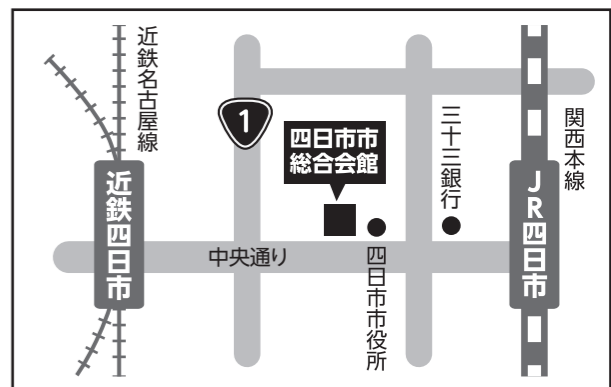

### 総合会館の居場所

**四日市  
市役所横で  
アクセス◎**

**友達とたくさん  
話せるスペース  
がある!**

**障がいのある  
子ども達の音楽ひろば  
『かなでーる♪』  
がある♪**

**開所日** 11月 26日(日) 12月 17日(日)

障がいのある子ども達の音楽ひろば  
♪かなでーる♪ が開催されているよ!

参加希望の方、お手伝い頂けるボランティア(学生もOKです!)希望の方はぜひお問い合わせください。

**開所時間** 9:00~16:30  
(かなでーる♪は13:00~16:00)  
**お問い合わせ** 080-1550-3330

四日市市諏訪町2-2  
四日市市総合会館7階 第3研修室  
★近鉄四日市駅から徒歩約10分

開所日

11月、12月は  
毎週土曜日・日曜日に  
開所します。

※12月30日・31日は除く

四日市市日永東1丁目2-28  
四日市市登校サポートセンター(ふれあい教室)  
★三重交通バス 中央緑地公園前下車徒歩1分

**なんでも  
おはなしルーム**

ふれあいの居場所では、みんなの話(相談)を  
聞いてくれるスタッフがいます。気軽にお話  
にきてくださいね。

**時間** 9:30~17:30  
**受付** 予約優先 ※HPより予約受付