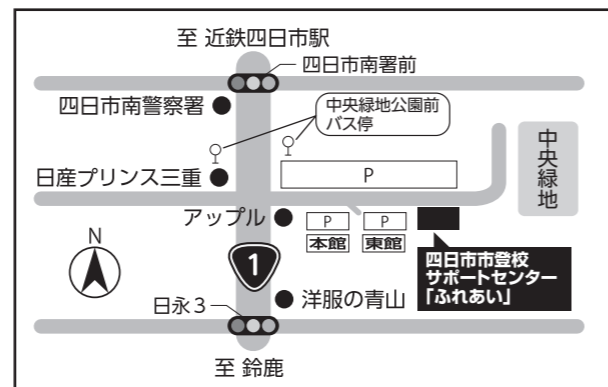

**開所時間** 9:00~16:30  
(かなでーる♪は13:00~16:00)  
**お問い合わせ** 080-1550-3330

四日市市諏訪町2-2  
四日市市総合会館7階 第3研修室  
★近鉄四日市駅から徒歩約10分

開所日

11月、12月は  
毎週土曜日・日曜日に  
開所します。

※12月30日・31日は除く

四日市市日永東1丁目2-28  
四日市市登校サポートセンター(ふれあい教室)  
★三重交通バス 中央緑地公園前下車徒歩1分

**なんでも  
おはなしルーム**

ふれあいの居場所では、みんなの話(相談)を  
聞いてくれるスタッフがいます。気軽にお話  
にきてくださいね。

**時間** 9:30~17:30  
**受付** 予約優先 ※HPより予約受付